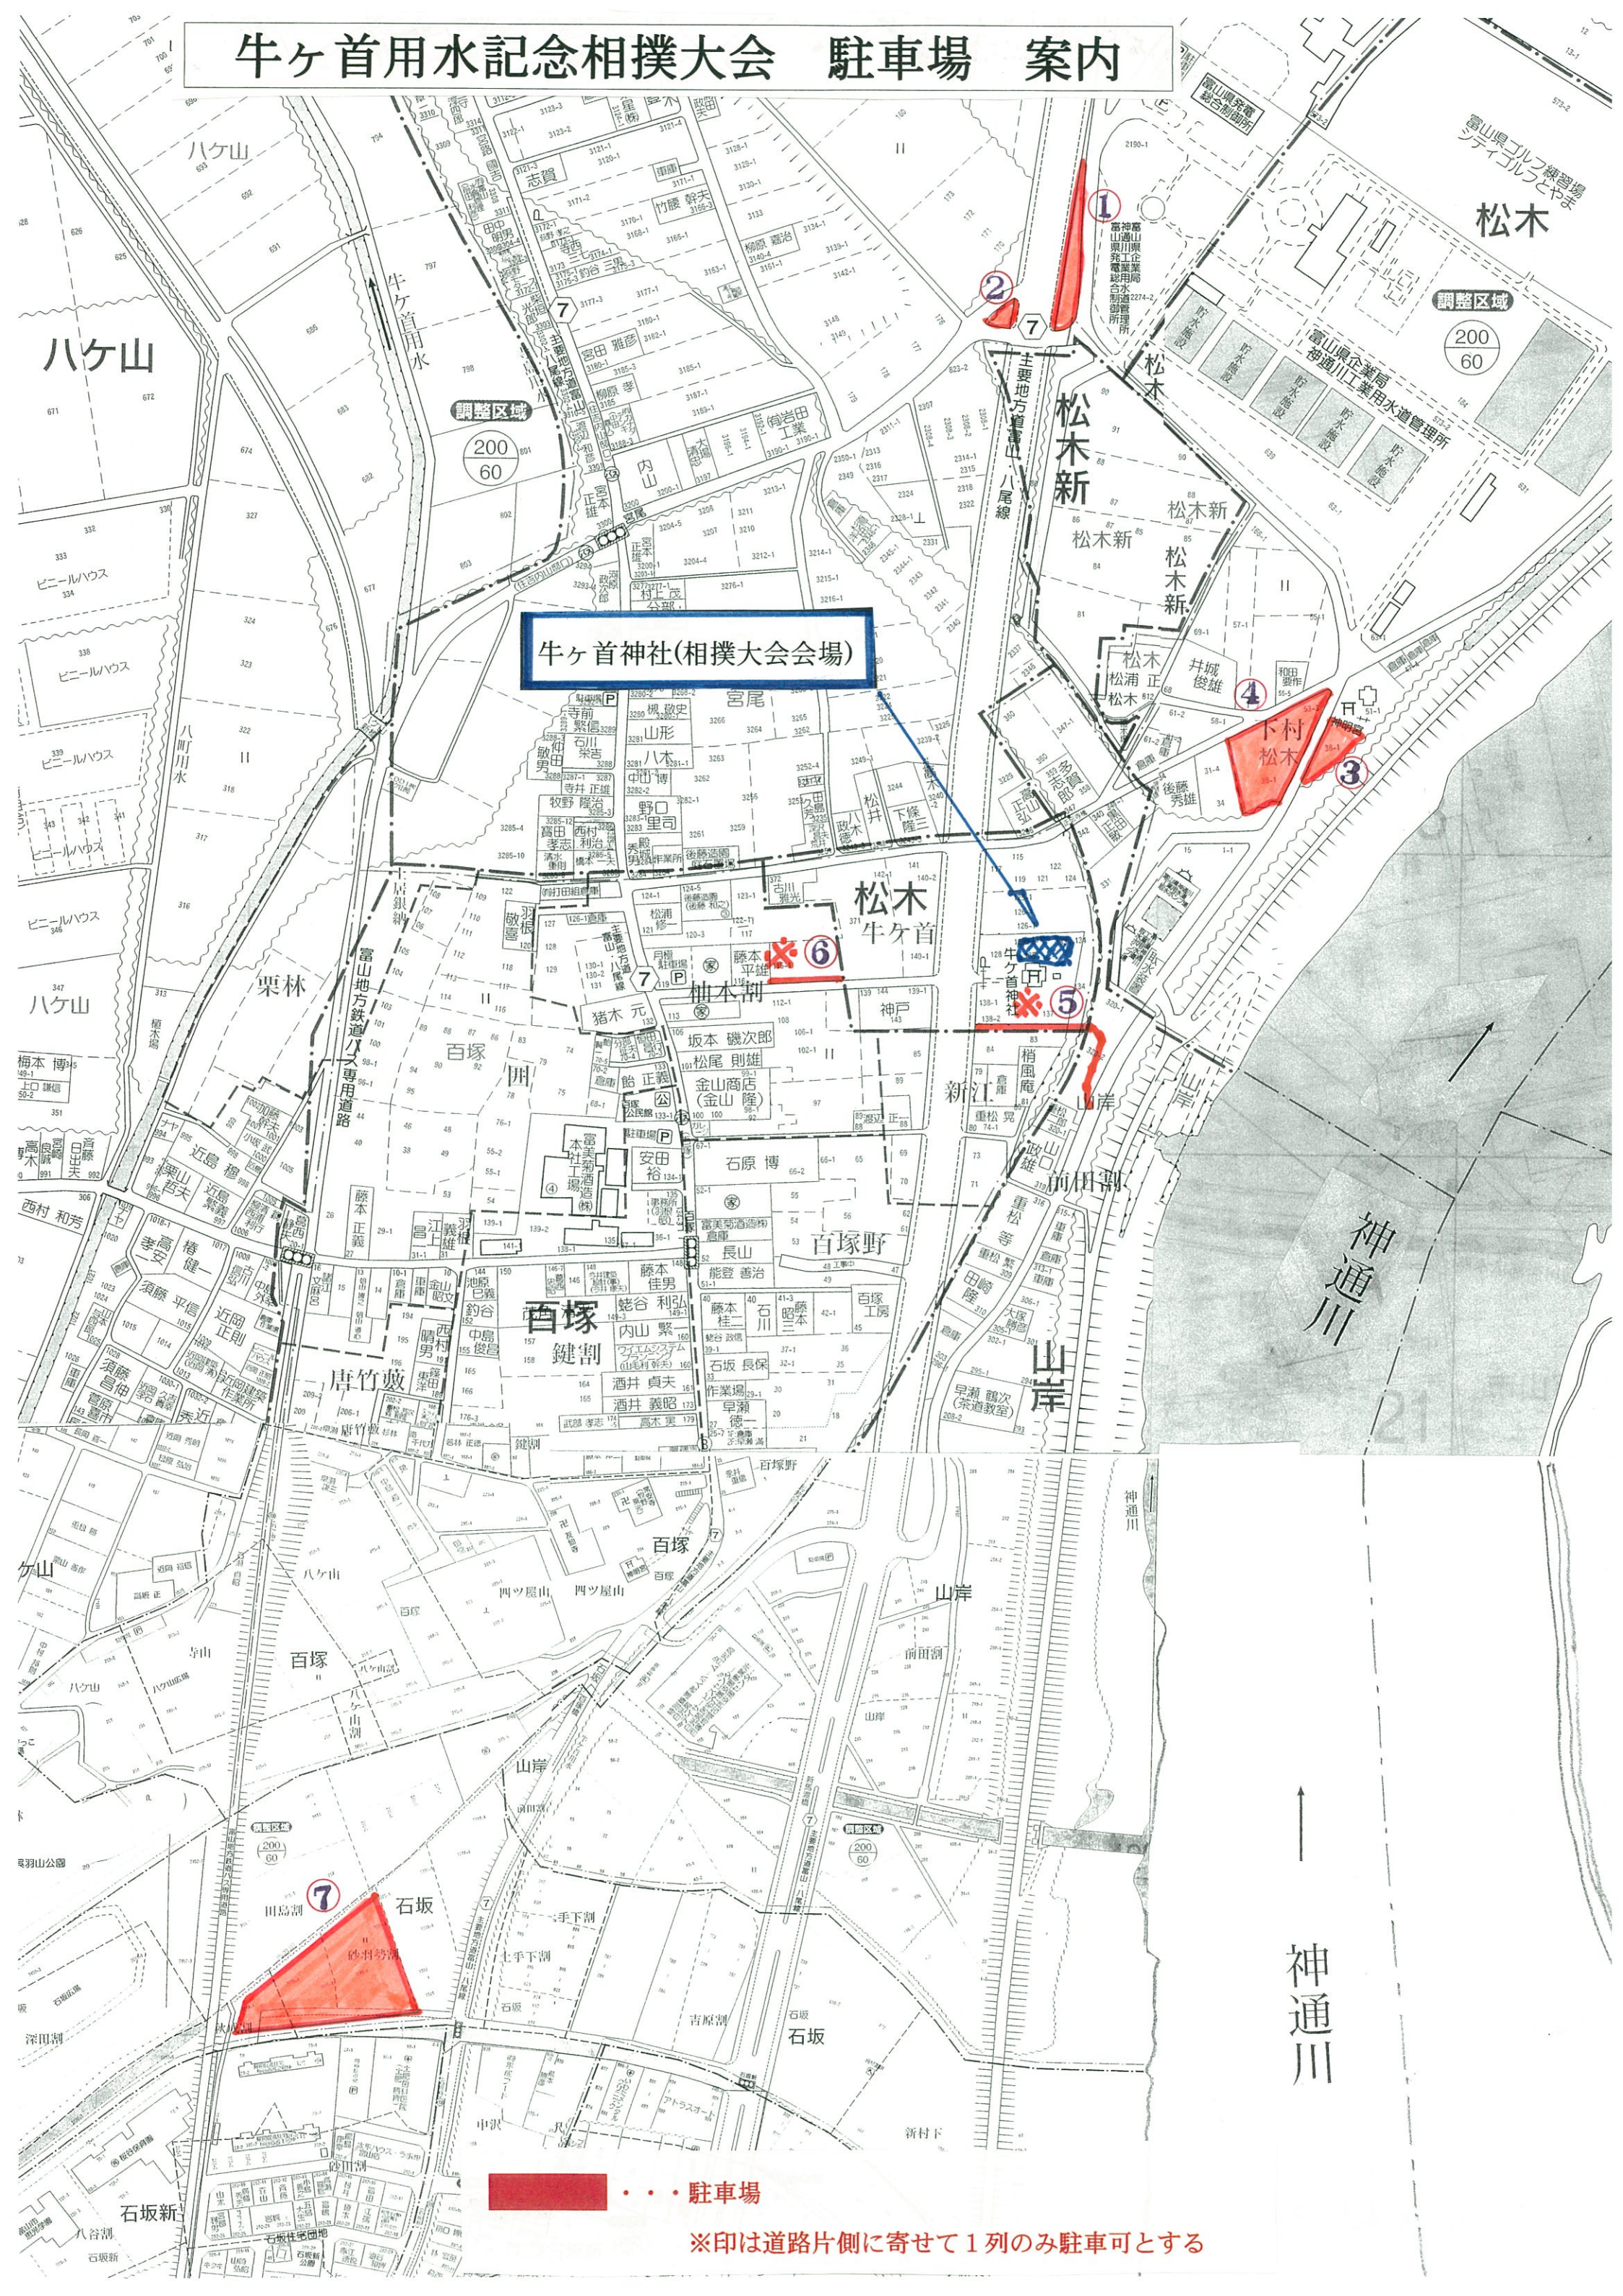

牛ヶ首用水記念相撲大会 駐車場 案内

牛ヶ首神社(相撲大会会場)

..... 駐車場

※印は道路片側に寄せて1列のみ駐車可とする